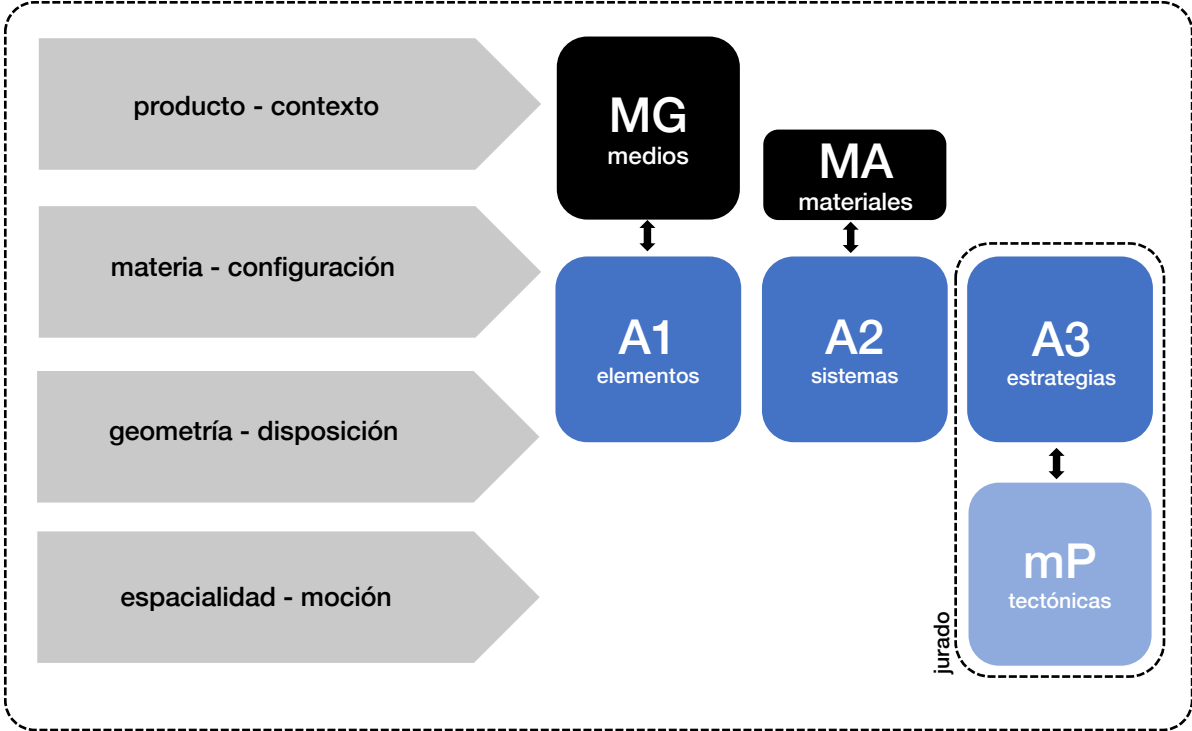

forma&proyecto

CICLO CONSTITUTIVO